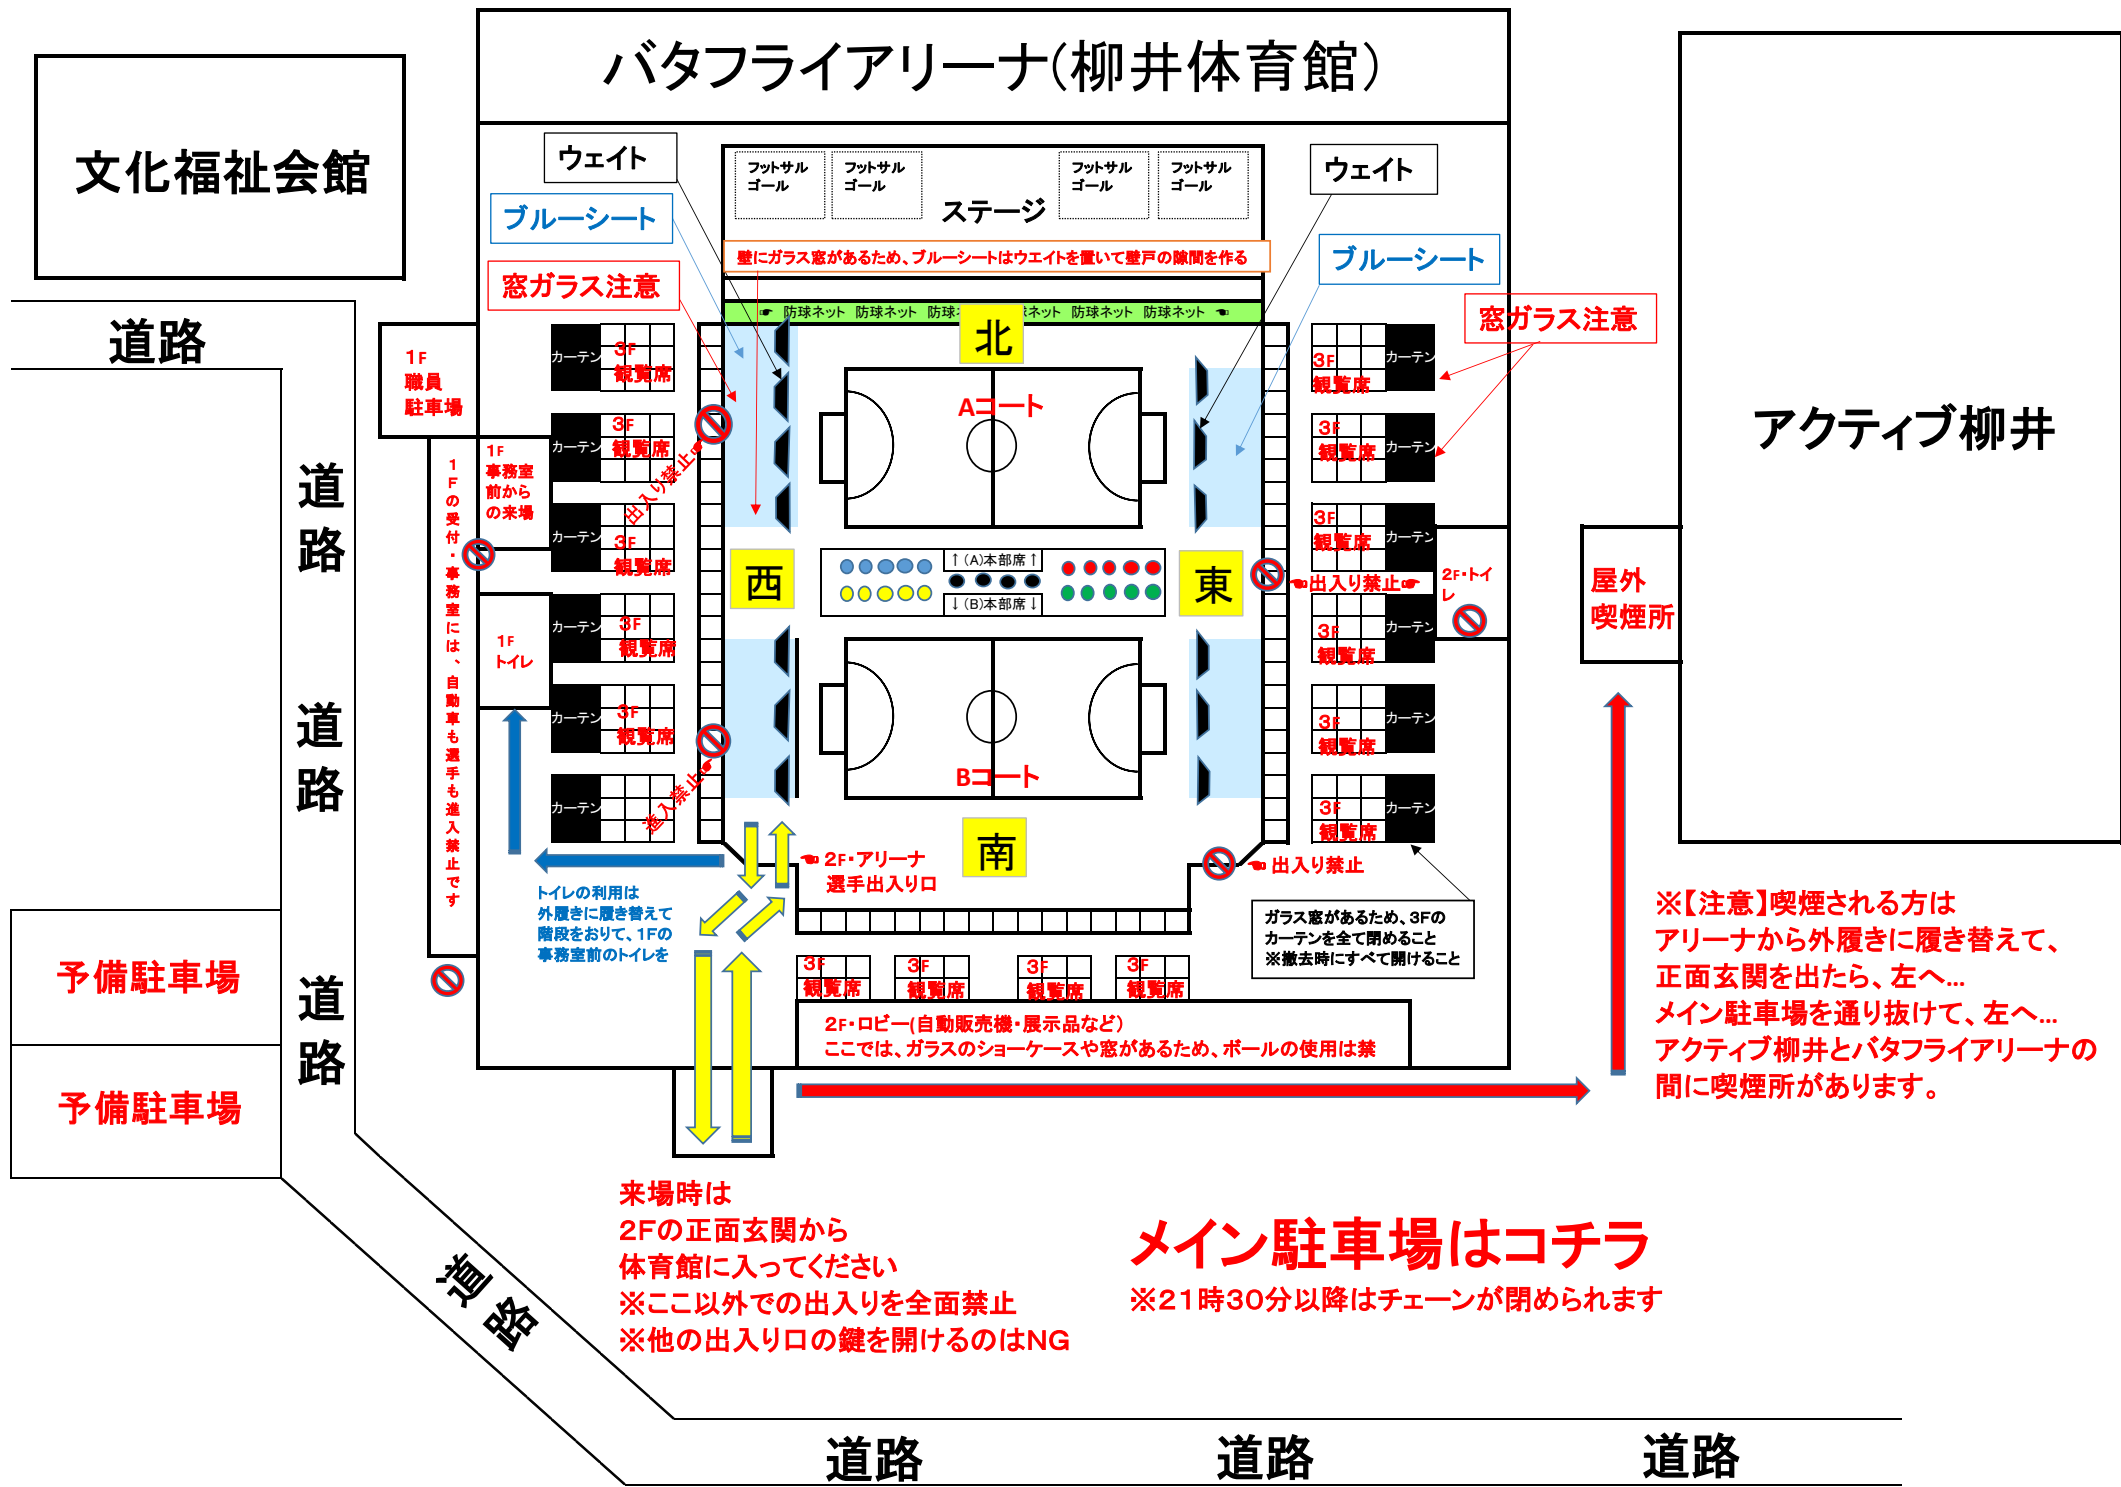

バタフライアリーナ(柳井体育館)

文化福社会館

道路

道路

道路

道路

道路

道路

道路

道路

予備駐車場

予備駐車場

来場時は
2Fの正面玄関から
体育館に入ってください
※ここ以外での出入りを全面禁止
※他の出入り口の鍵を開けるのはNG

メイン駐車場はコチラ

※21時30分以降はチェーンが閉められます

※【注意】喫煙される方は
アリーナから外履きに履き替えて、
正面玄関を出たら、左へ...
メイン駐車場を通り抜けて、左へ...
アクティブ柳井とバタフライアリーナの
間に喫煙所があります。